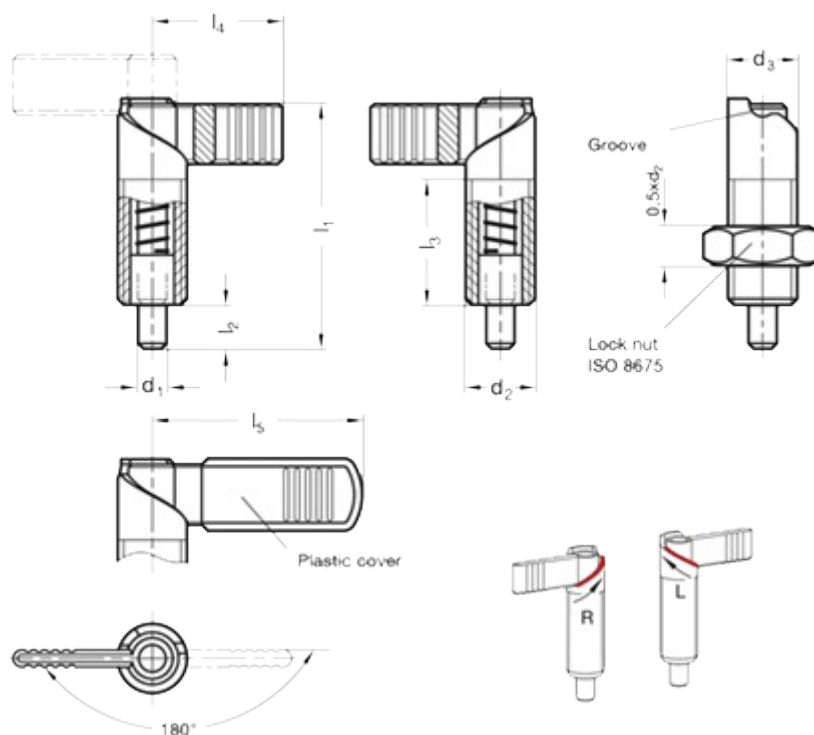

Varenummer: 2072166M1215RA  
 Beskrivelse: E+G positioneringsbolt  
 GN 721.6-6-M12x1,5-RA  
 Note: rustfast

## Mål

d1	= 6	l4	= 26
d2	= M12x1.5	l5	= -
d3	= 12	Vægt i (g) = 110	
Fjederkraft bund N	= 8		
Fjederkraft top N	= 18		
l1	= 47		
l2	= 8		
l3	= 26		